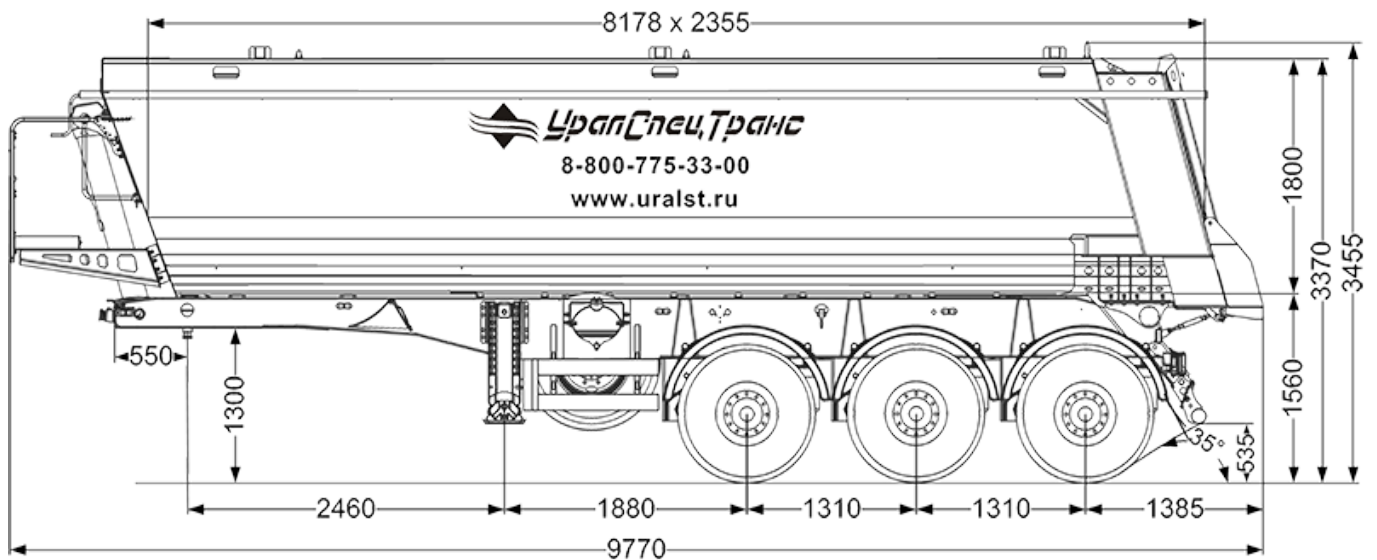

## Самосвальный полуприцеп ППС 34-32Л ВРW SEVEREST

Характеристики, комплектация

### Технические характеристики

Объем кузова, м <sup>3</sup>	34
Полная масса, кг	39 200
Нагрузка на шины, кг	27 000
Нагрузка на С	

Код модели

8734

3 900 000

Скрыто из термина

Выкл  
Лучший выбор  
Выкл  
Новинка  
Выкл  
Краткое описание

Объём кузова: 34 м<sup>3</sup>, Грузоподъемность: 29700 кг., Высота ССУ: 1300 мм, Оси, ошиновка: 3-х осный

Месяцев гарантии  
12  
Установить "Цена от"  
0  
Вес  
10

---

**Source URL:**

<https://severest.ru/catalog/samosvaly/samosvalnye-polupricepy/samosvalnyy-polupricep-pps-34-32l-b-pw-severest>