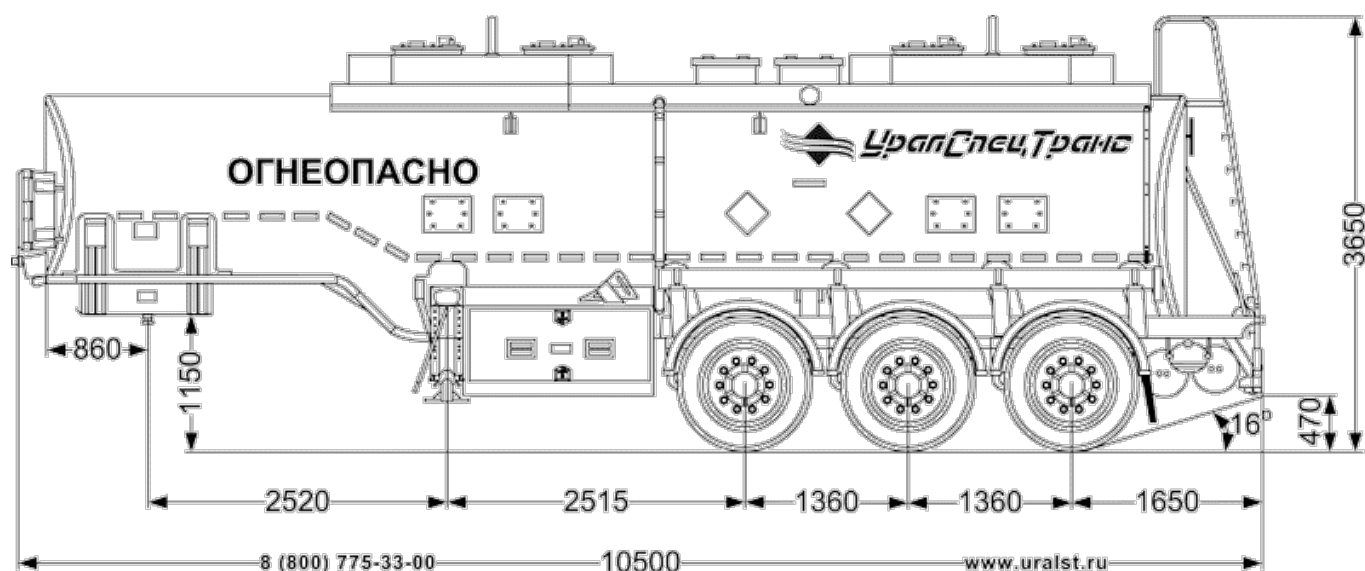

## Полуприцеп бензовоз ППЦ 28К-32Л-4 ВРW SEVEREST

Характеристики, комплектация

### Технические характеристики

Вместимость цистерны, м <sup>3</sup>	28
Плотность перевозимой жидкости, т/м <sup>3</sup>	0.856
Количество изолированных секций	4

Код модели

8732

3 700 000

Скрыто из термина

Выкл  
Лучший выбор  
Выкл  
Новинка  
Выкл  
Краткое описание

Объём цистерны: 28 м<sup>3</sup>, Оси, ошиновка: 3-х осная, Количество секций: 4, Высота ССУ: 1150 мм

Месяцев гарантии  
12  
Установить "Цена от"  
0  
Вес  
65

---

**Source URL:**

<https://severest.ru/catalog/polupricepy-cisterny/polupricepy-benzovozy-i-toplivozapravschiki/polupricepy-benzovoz-ppc-2>