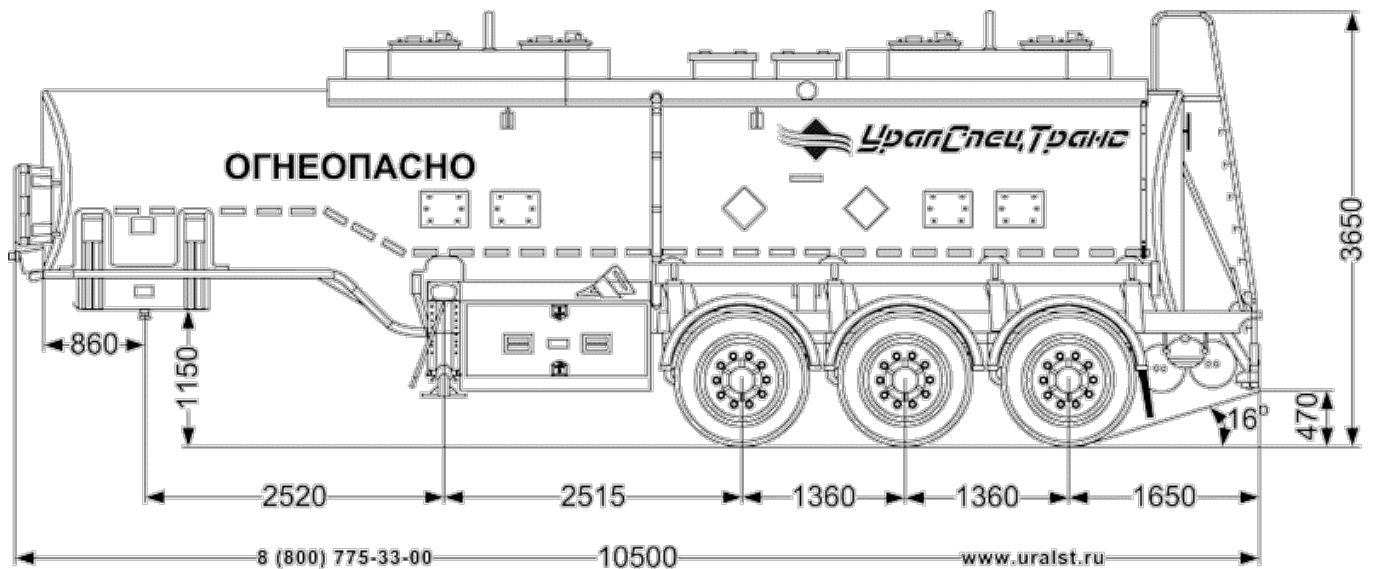

printable

Полуприцеп бензовоз ППЦ 28К-32Л-4 ВРW SEVEREST

Характеристики, комплектация

Технические характеристики

Вместимость цистерны, м³ 28

Плотность перевозимой жидкости, т/м³ 0.856

Количество изолированных секций

Код модели

8732

0

Скрыто из термина

Выкл
Лучший выбор
Выкл
Новинка
Выкл
Краткое описание

Объём цистерны: 28 м³, Оси, ошиновка: 3-х осная, Количество секций: 4, Высота ССУ: 1150 мм

Месяцев гарантии
12
Установить "Цена от"
0
Вес
65

Source URL:

<https://severest.ru/catalog/polupricepy-cisterny-dlya-gsm/polupricep-benzovoz-ppc-28k-32l-4-bpw-severest>