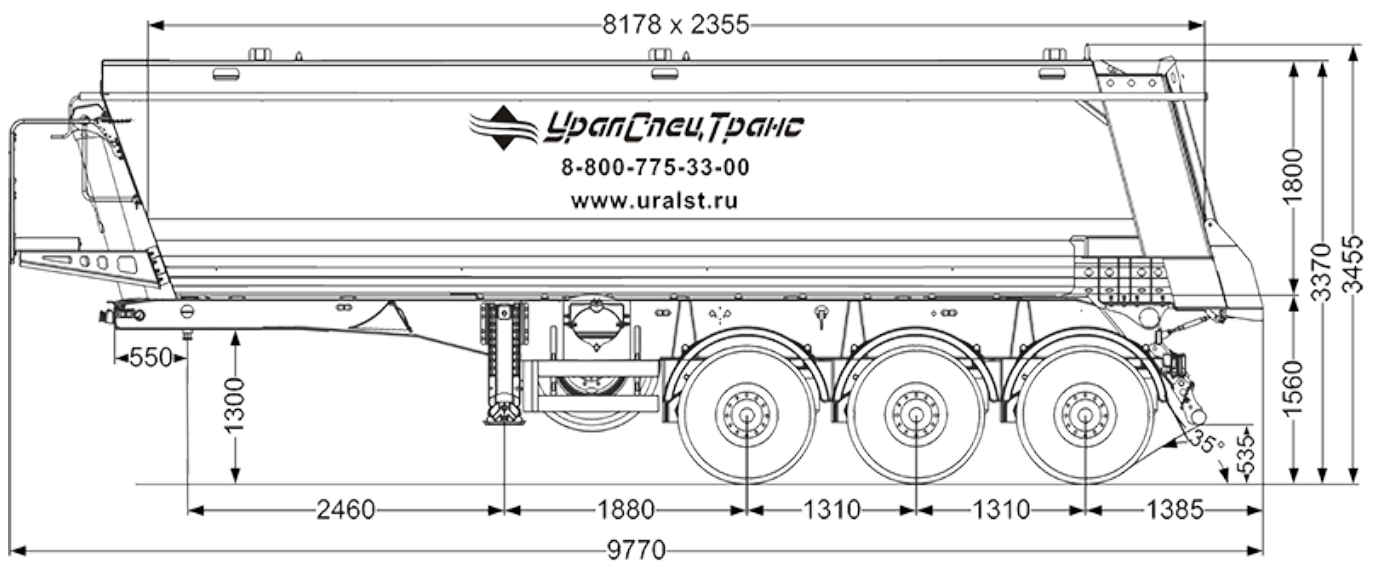

printable

Самосвальный полуприцеп ППС 34-32Л SEVEREST

Характеристики, комплектация

Технические характеристики

Объём кузова, м ³	34
Полная масса, кг	39 200
Нагрузка на шины, кг	27 000
Нагрузка на С	

Код модели

123

Краткое описание

Объём кузова: 34 м³, Грузоподъемность: 29700 кг., Высота ССУ: 1300 мм, Оси, ошиновка: 3-х осный

Месяцев гарантии

12

Установить "Цена от"

0

Вес