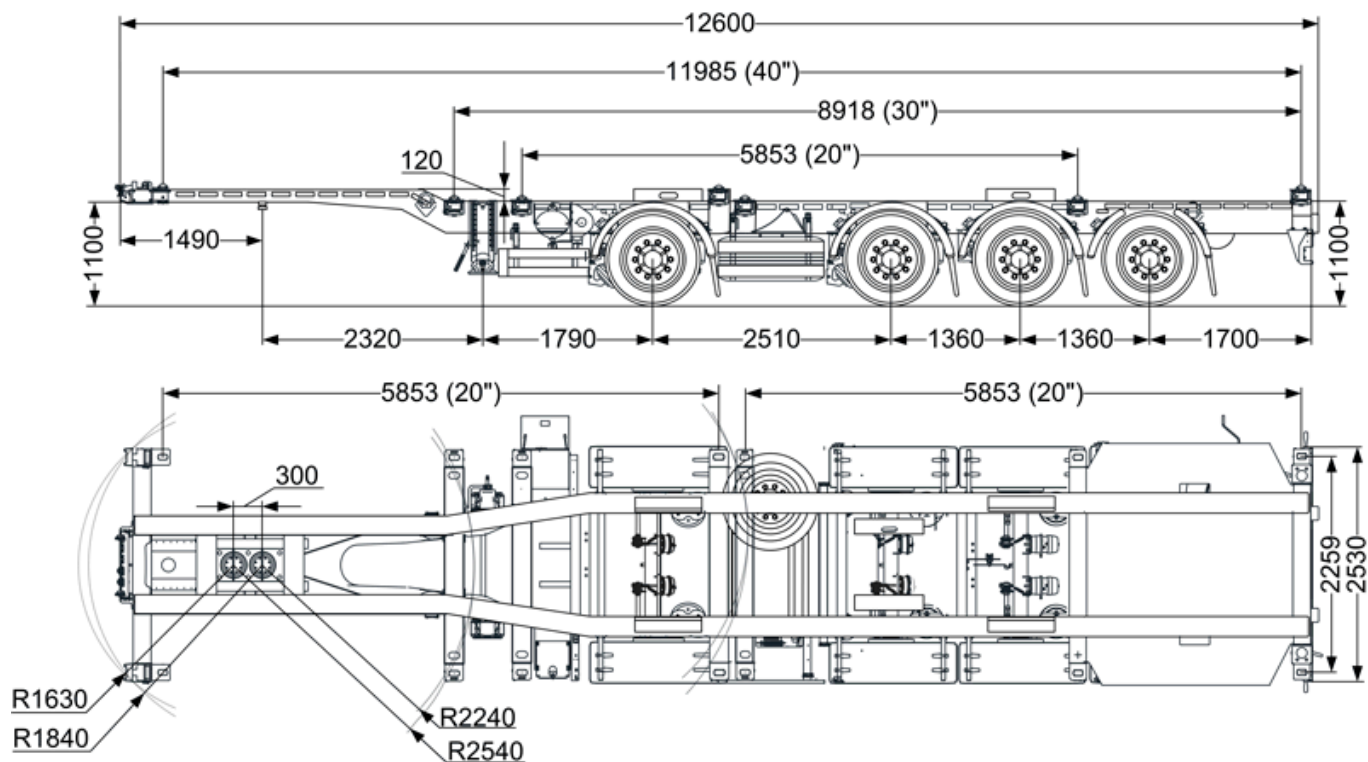

printable

Полуприцеп контейнеровоз ППК 40-42ЛЛ-12 SAF SEVEREST

Характеристики, комплектация

Технические характеристики и комплектация

Код модели

8526

3 400 000

Скрыто из термина

Выкл

Лучший выбор

Выкл

Новинка

Выкл

Краткое описание

Грузоподъемность: 40100 кг., Типы перевозимых контейнеров (Ft -размерность): 1x20, 1x20НС, 2x20, 1x30, 1x30НС, 1x40, 1x40НС. 1x30. 1x20 ТАНК контейнер., Длина грузовой платформы [Платформа]: 12600 м., Оси, ошиновка [Оси, Шины]: 4-х осная

Месяцев гарантии

24

Установить "Цена от"

1

Вес

100

Source URL:

<https://severest.ru/catalog/bortovye-i-konteynerovozy/polupricepy-konteynerovozy/polupricep-konteynerovoz-ppk-40-42II>