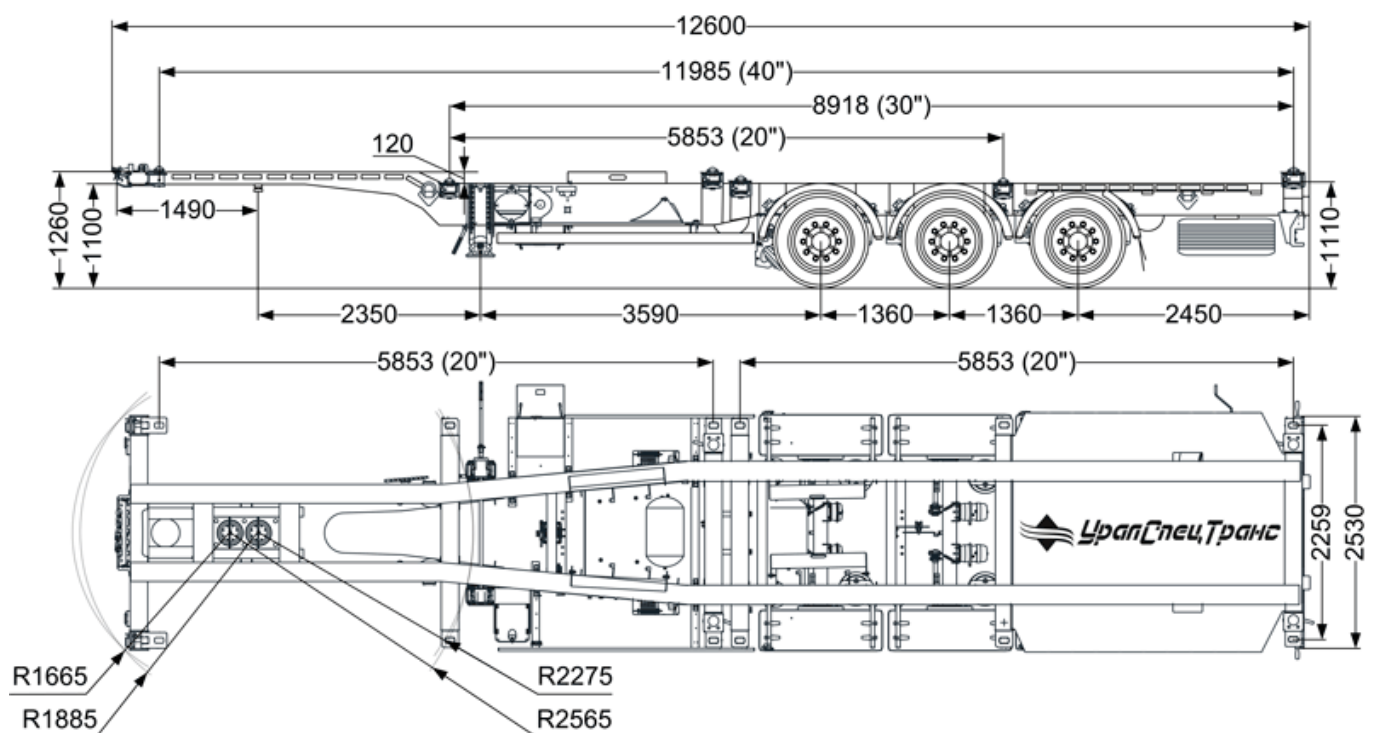

printable

Полуприцеп контейнеровоз ППК 32-32Л-12 SAF SEVEREST

Характеристики, комплектация

Технические характеристики и комплектация

Код модели

8527

3 000 000

Скрыто из термина

Выкл

Лучший выбор

Выкл

Новинка

Выкл

Краткое описание

Грузоподъемность: 32400 кг., Типы перевозимых контейнеров (Ft -размерность): 1x40, 1x40НС, 1x30, 1x30НС, 1x20 ТАНК контейнер, 1x20, 1x20НС, 2x20., Длина грузовой платформы: 12600 м., Оси, ошиновка: 3-х осная

Месяцев гарантии

24

Установить "Цена от"

0

Вес

90

Source URL:

<https://severest.ru/catalog/bortovye-i-konteynerovozy/polupricepy-konteynerovozy/polupricep-konteynerovoz-ppk-32-32l-12>