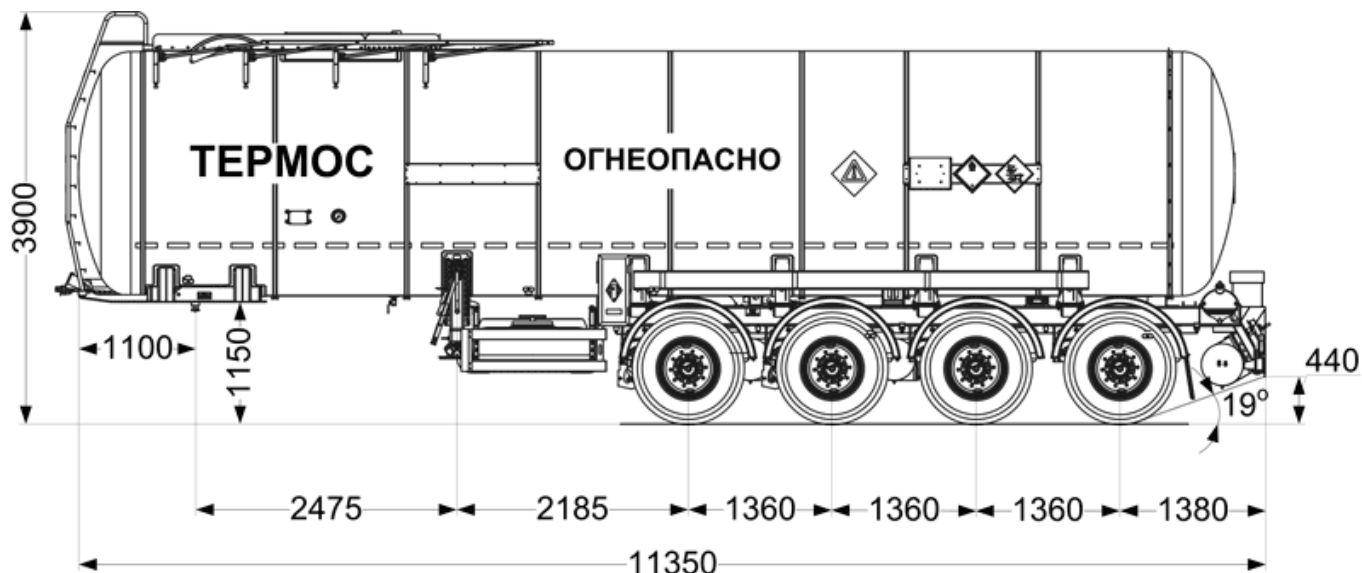

printable

Битумовоз ППЦБ 32ТК-42ЛЛ SAF SEVEREST

Характеристики, комплектация

Технические характеристики и комплектация

Код модели

8532

4 600 000

Видео

Выкл

Статьи о технике

Тестовая статья

Краткое описание

Объем цистерны: 32 м³, Оси, ошиновка: 4-х осный, Толщина утепления: 150 мм, Рекомендуемый тягач: 4x2

Месяцев гарантии

12

Установить "Цена от"