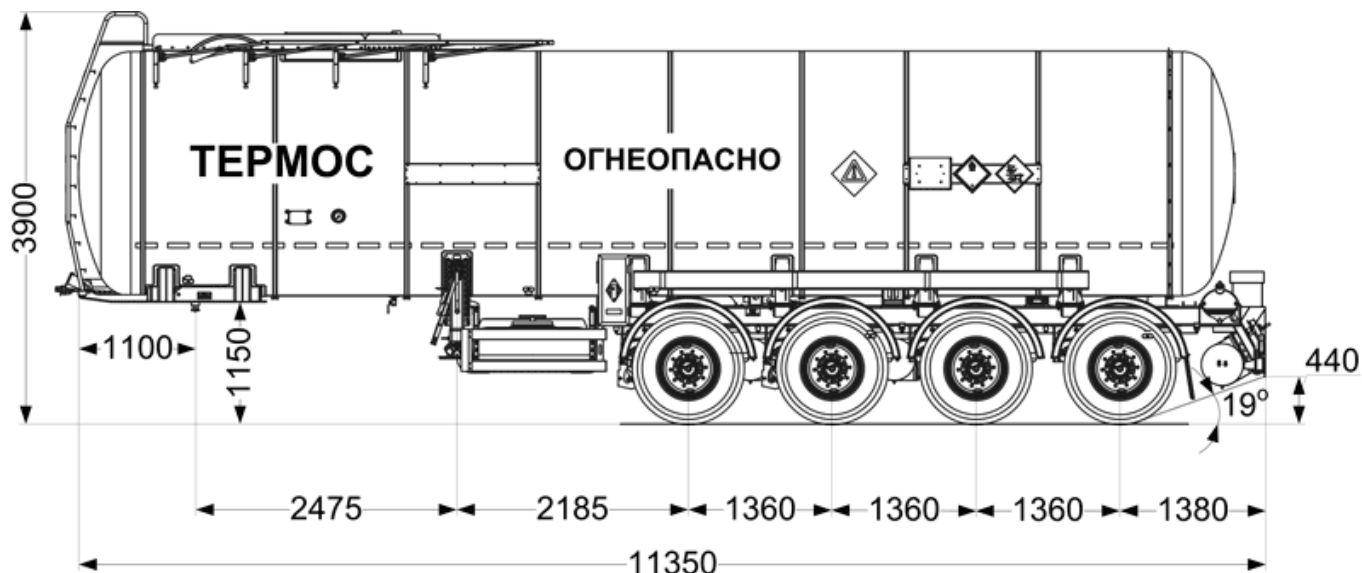

Код модели

8532

4 600 000

Видео

<https://www.youtube.com/watch?v=N7PfrNx1E9o>

Группа каталога

Самосвал 6.1

Скрыто из термина

Выкл

Лучший выбор

Выкл

Новинка

Выкл

Статьи о технике

Тестовая статья

Краткое описание

Объем цистерны: 32 м³, Оси, ошиновка: 4-х осный, Толщина утепления: 150 мм, Рекомендуемый тягач: 4x2

Месяцев гарантии

12

Установить "Цена от"

0

Вес

70

Source URL:

<https://severest.ru/catalog/polupricepy-cisterny/polupricepy-neftevozy-i-bitumovozy/bitumovoz-ppcb-32tk-42ll-saf>